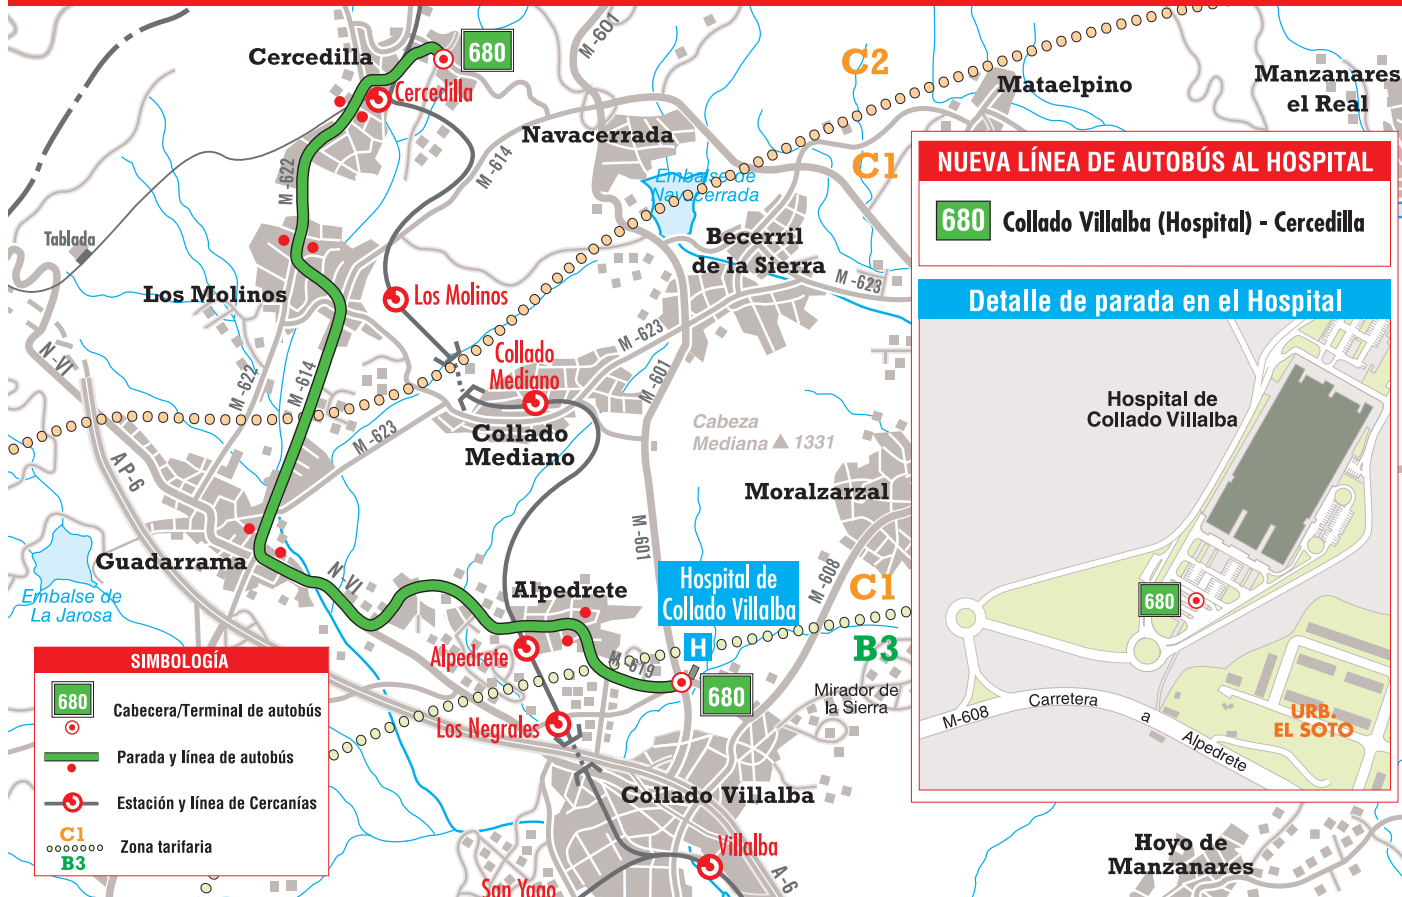

Línea 680 al nuevo Hospital de Collado Villalba

SIMBOLOGÍA

- Cabecera/Terminal de autobús
- Parada y línea de autobús
- Estación y línea de Cercanías
- Zona tarifaria C1
- Zona tarifaria B3

NUEVA LÍNEA DE AUTOBÚS AL HOSPITAL

680 Collado Villalba (Hospital) - Cercedilla

Detalle de parada en el Hospital