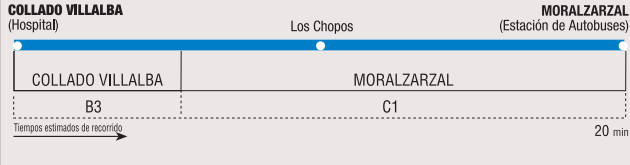

## LÍNEA INTERURBANA AL HOSPITAL DE COLLADO VILLALBA

### 670 Collado Villalba (Hospital) - Moralarzaral

SALIDAS DE COLLADO VILLALBA (Hospital de Collado Villalba)		HORARIO	SALIDAS DE MORALARZARAL (Estación de Autobuses)	
A 8:10	Lunes a Viernes laborables	A 7:20	De 8:30 a 21:30 cada hora	
De 9:00 a 21:00 cada hora				
A 22:10	Sábados laborables	A 7:20	De 8:30 a 14:30 cada hora	
A 8:10				
De 9:00 a 15:00 cada hora				